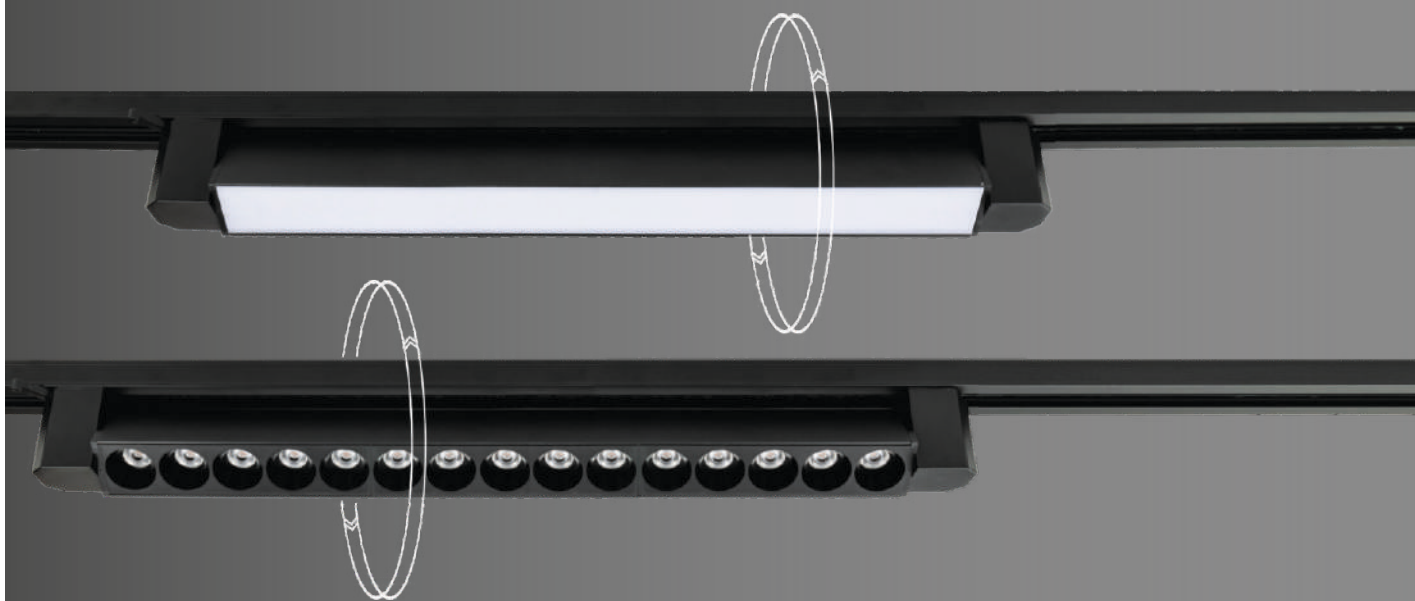

STARLINE 20W/30W

ТЕМПЕРАТУРА СВЕЧЕНИЯ:
4000K (НЕЙТРАЛЬНЫЙ БЕЛЫЙ СВЕТ)

СВЕТОВОЙ ПОТОК:
1800lm/2700lm

УГОЛ РАССЕЙВАНИЯ:
24°

ИНДЕКС ЦВЕТОПЕРЕДАЧИ:
CRI (Ra) ≥ 90

УГОЛ ПОВОРОТА:
180°

РАБОЧЕЕ НАПРЯЖЕНИЕ:
220V

БЛОК ПИТАНИЯ:
ВСТРОЕННЫЙ

20W

↔ 335mm

↑ 34mm

H 46mm

30W

↔ 470mm

↑ 34mm

H 46mm